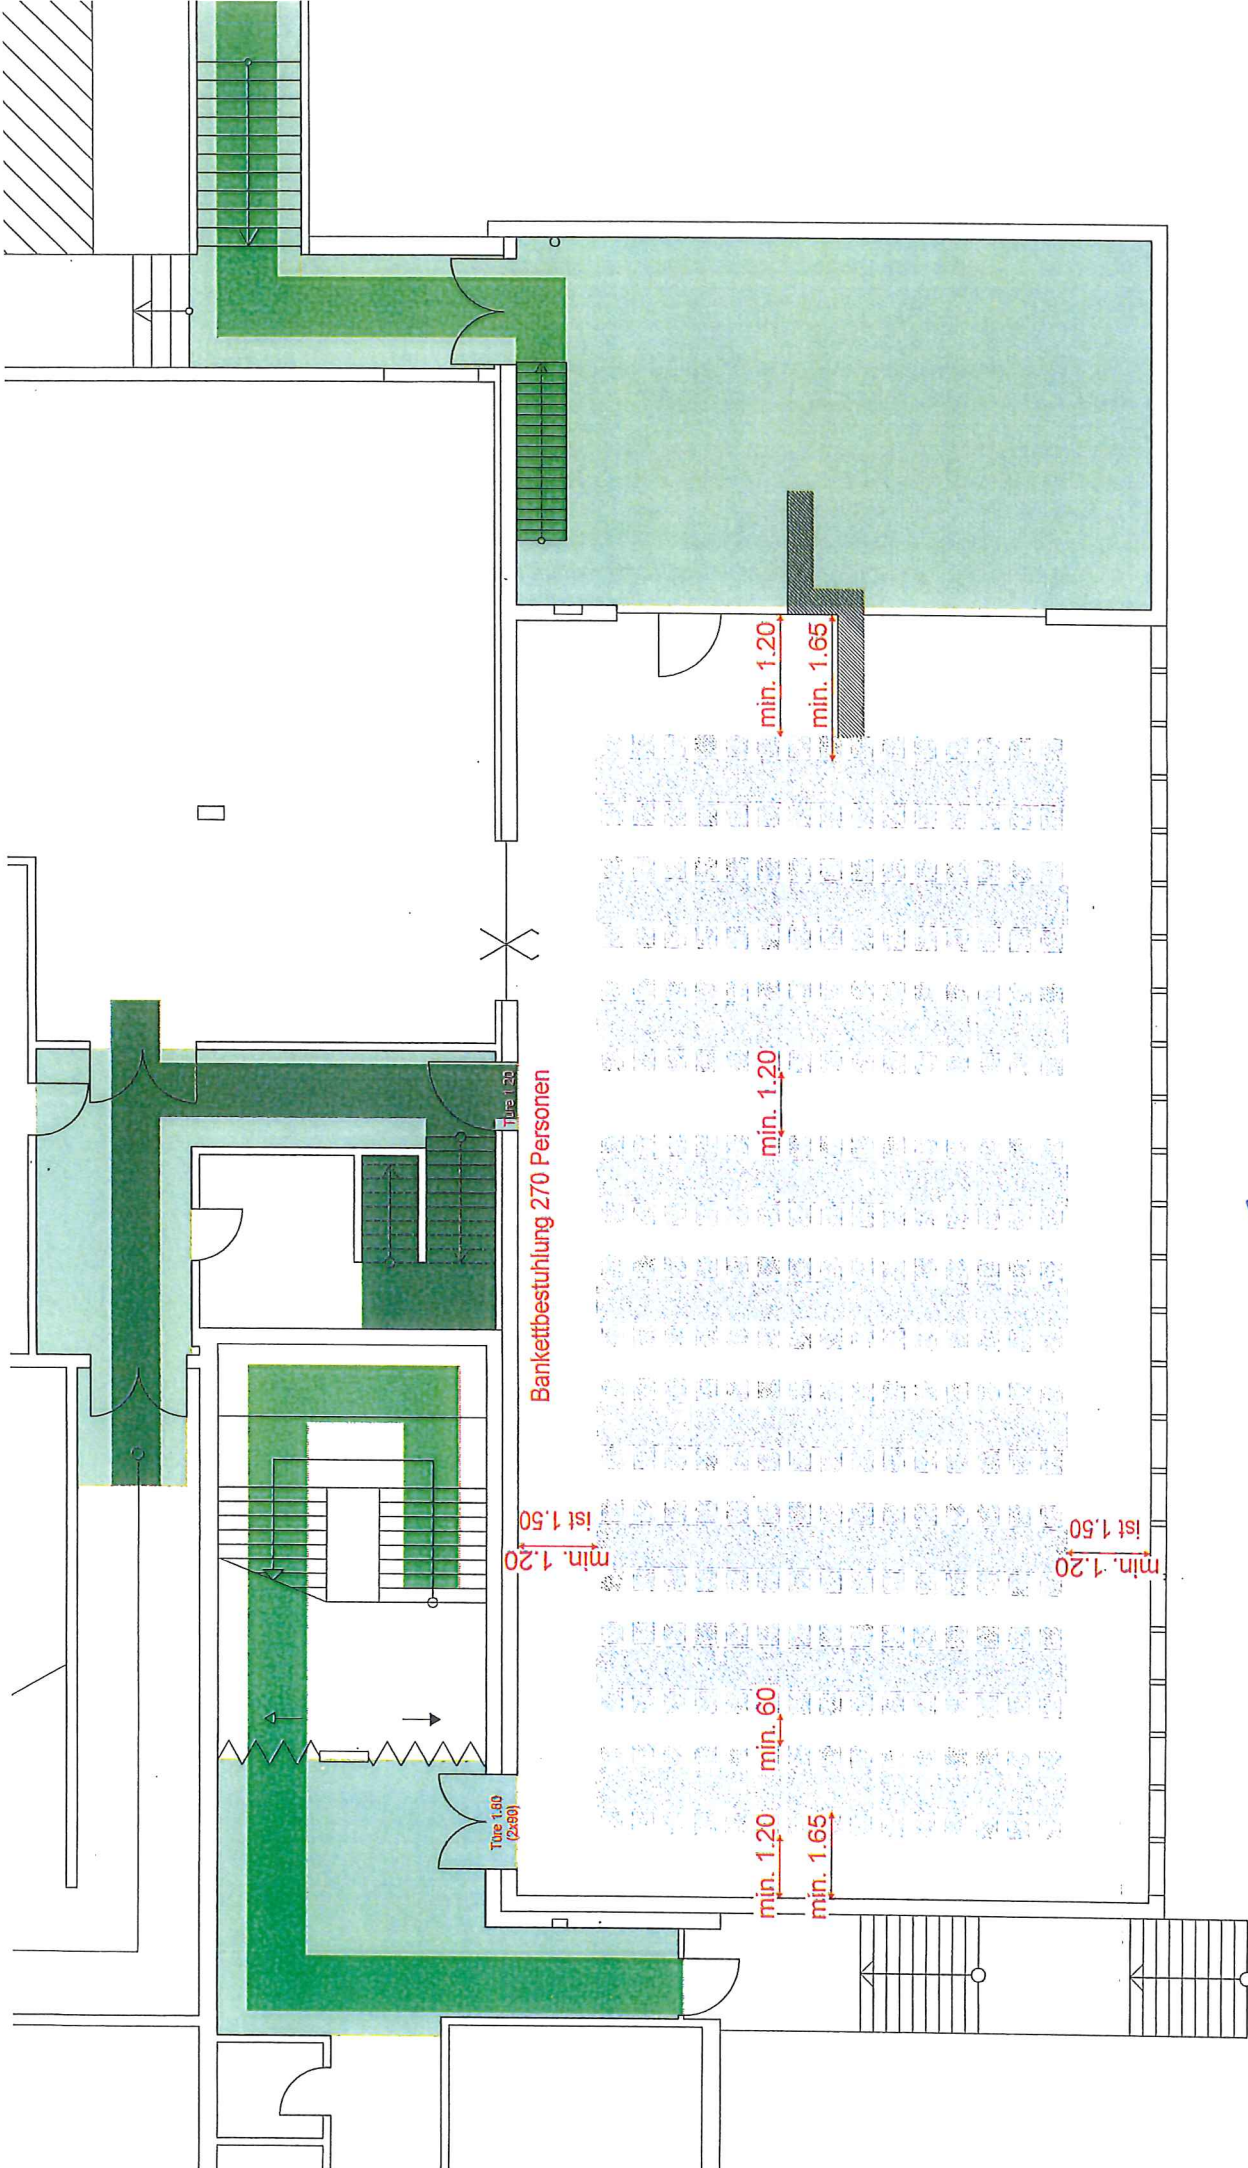

28.08.2013

lz

Bankettbestuhlung 264 Personen

Türe 1,80 (2600)  
 min. 1,20 min. 1,40 min. 1,65 min. 1,80  
 min. 1,20 min. 1,40 min. 1,65 min. 1,80  
 min. 1,20 min. 1,40 min. 1,65 min. 1,80  
 min. 1,20 min. 1,40 min. 1,65 min. 1,80

Genehmigt <sup>mit</sup> ohne Korrekturen

Schulhaus Gsteig Lufingen  
 Erdgeschoss 1:100  
 Bankettbestuhlung  
 28.08.2013  
 lz

SWR INFRA AG  
 SCHÖNEGGSTRASSE 30 8953 DIETIKON  
 FON 043 500 46 00 FAX 043 500 46 01

28.8.2013 *[Signature]*

Bankettbestuhlung 270 Personen

Genehmigt  ohne Korrekturen

SWR INFRA AG  
 SCHÖNEGGSTRASSE 30 8953 DIETIKON  
 FON 043 500 00 00 FAX 043 500 45 00

28.8.2013 

Schulhaus Gsteig Lufingen  
 Erdgeschoss 1:100  
 Bankettbestuhlung