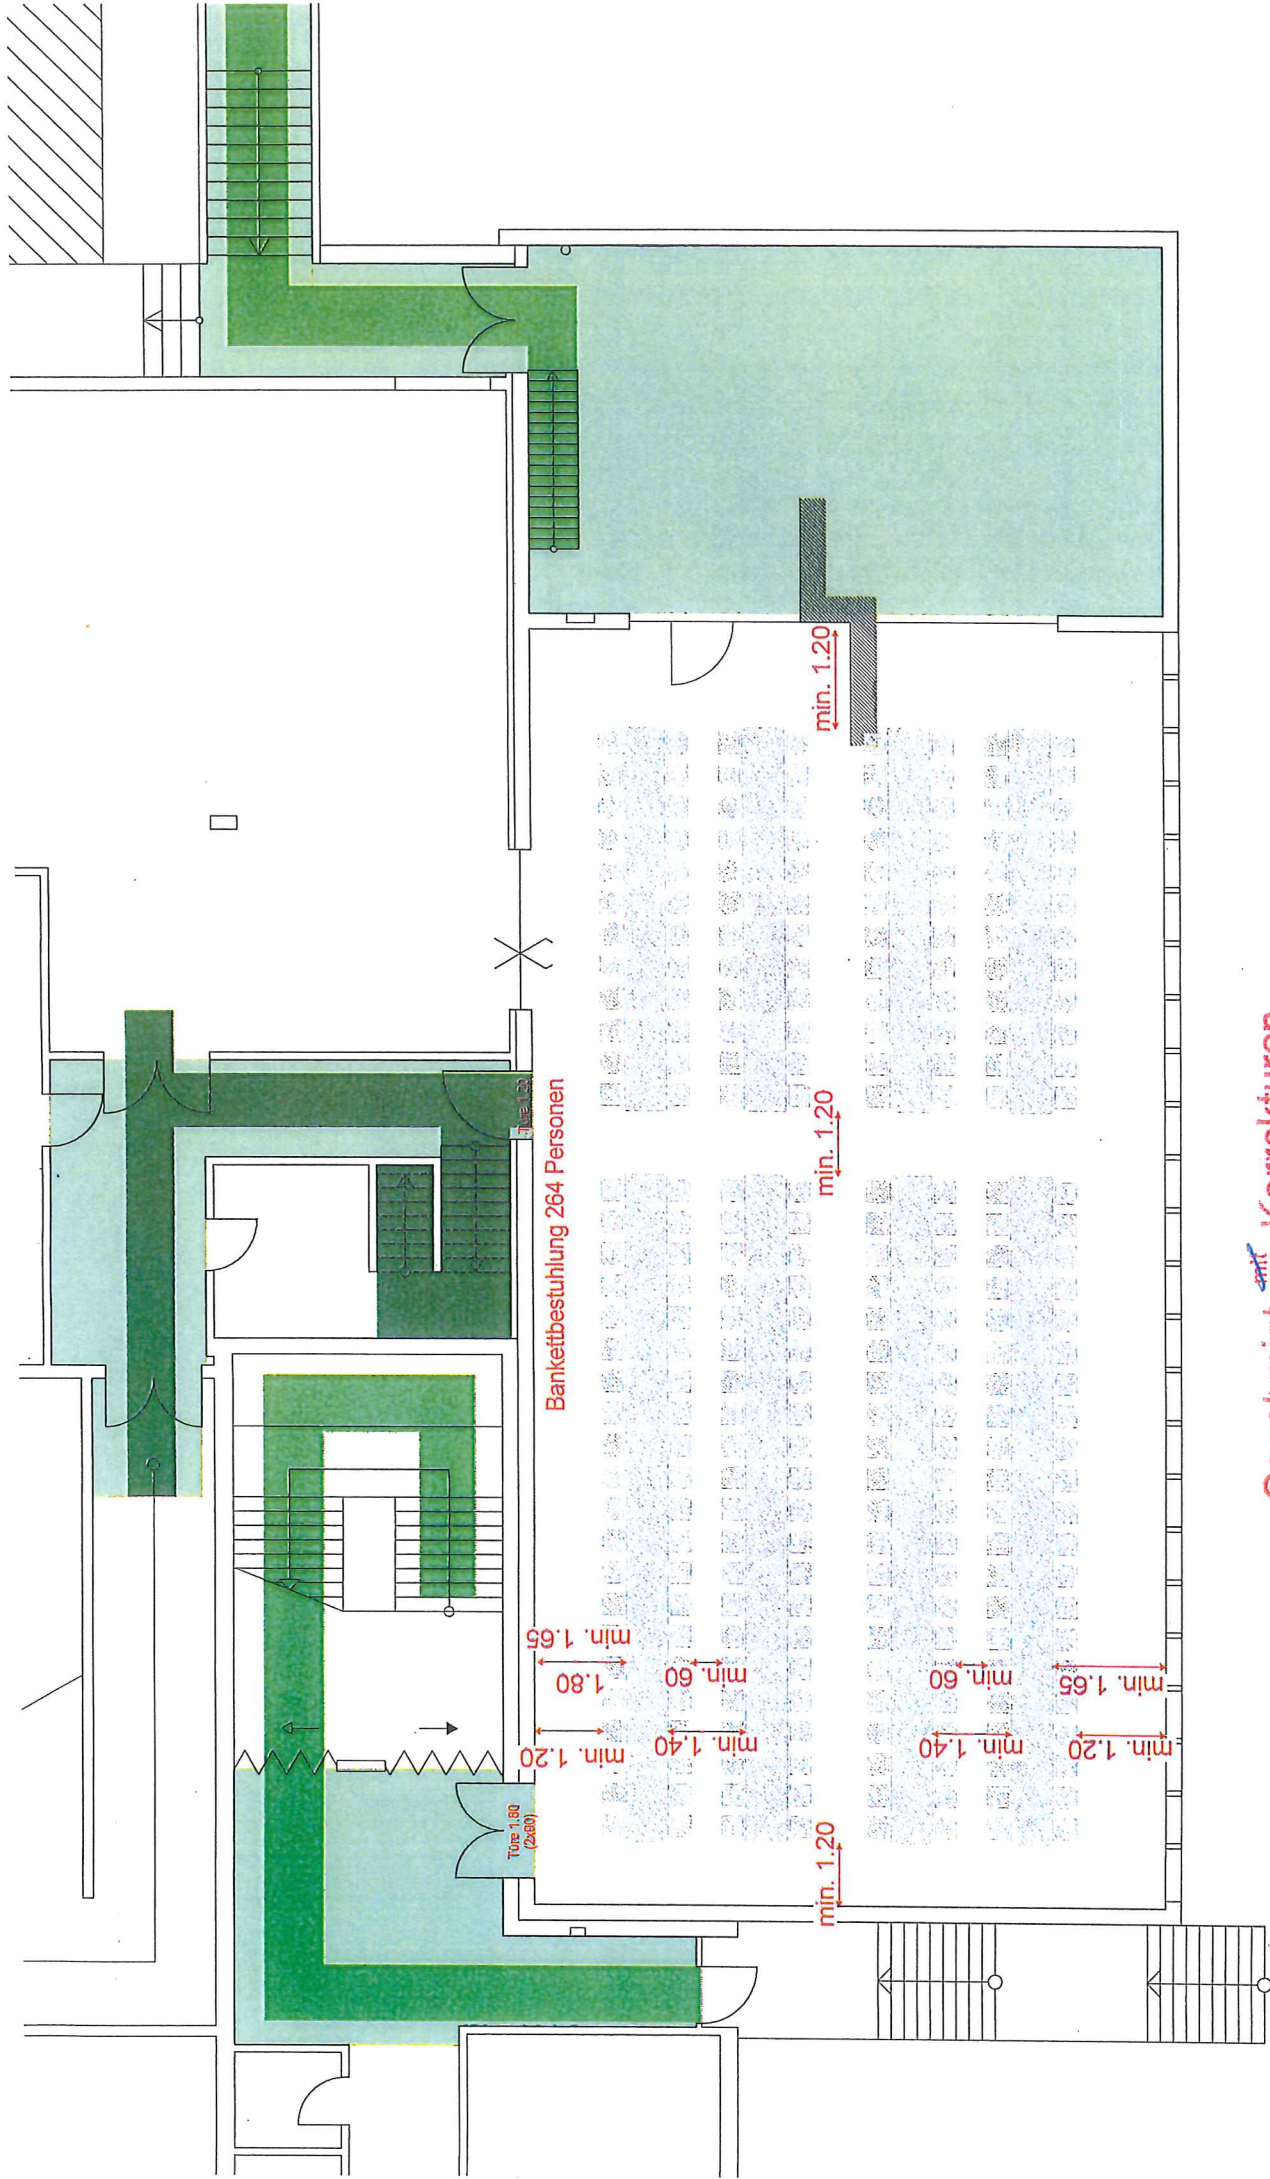

**Genehmigt mit Korrekturen**  
ohne Korrekturen

SWR INFRA AG  
SCHÖNEGGSTRASSE 30 8953 DIETIKON  
FON 043 500 45 00 FAX 043 500 45 01

**SWR**  
28.8.2013

**Schulhaus Gsteig Lufingen**  
Erdgeschoss 1:100  
Konzertbestuhlung

28.08.2013

lz

Bankettbestuhlung 264 Personen

Türe 1,80 (2600)  
 min. 1,20 min. 1,40 min. 1,65 min. 1,80  
 min. 1,20 min. 1,40 min. 1,65 min. 1,80  
 min. 1,20 min. 1,40 min. 1,65 min. 1,80  
 min. 1,20 min. 1,40 min. 1,65 min. 1,80

Genehmigt <sup>mit</sup> ohne Korrekturen

Schulhaus Gsteig Lufingen  
 Erdgeschoss 1:100  
 Bankettbestuhlung  
 28.08.2013  
 lz

SWR INFRA AG  
 SCHÖNEGGSTRASSE 30 8953 DIETIKON  
 FON 043 500 46 00 FAX 043 500 46 01

28.8.2013 *[Signature]*

Bankettbestuhlung 270 Personen

Genehmigt  ohne Korrekturen

SWR INFRA AG  
 SCHÖNEGGSTRASSE 30 8953 DIETIKON  
 FON 043 500 00 00 FAX 043 500 45 00

28.8.2013 

Schulhaus Gsteig Lufingen  
 Erdgeschoss 1:100  
 Bankettbestuhlung